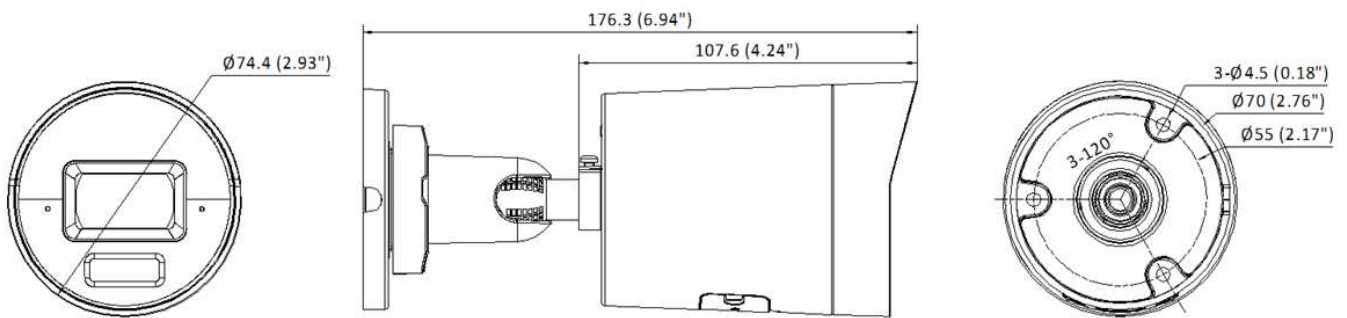

▪ Available Model

DS-2CD2046G2H-I2U/SRB(2.8mm)/Black

DS-2CD2046G2H-I2U/SRB(2.8mm)

DS-2CD2046G2H-I2U/SRB(4mm)

DS-2CD2046G2H-I2U/SL(2.8mm)

DS-2CD2046G2H-I2U/SL(4mm)

DS-2CD2046G2H-I2U/SL(2.8mm)/Black

▪ **Dimension**

Unit: mm (inch)

▪ **Accessory**

▪ **Optional**

DS-1275ZJ-SUS Vertical pole mount	DS-1276ZJ-SUS Corner mount	DS-1280ZJ-XS Junction box

Headquarters

No.555 Qianmo Road, Binjiang District,
Hangzhou 310051, China
T +86-571-8807-5998
www.hikvision.com